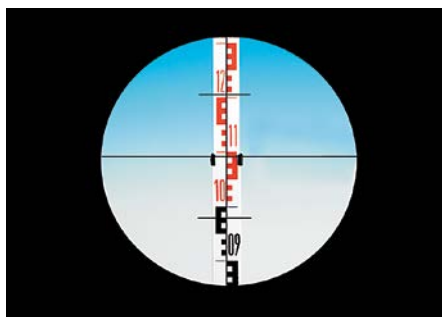

Niveaux Leica NA700

Dur à la tâche et sans compromis

SITE PROOF
by Leica Geosystems

Des performances supérieures et un service exceptionnel

Les niveaux Leica NA700 résistent aux environnements de chantier les plus difficiles. Peu importe que le soleil brille ou qu'il pleuve, en pleine lumière ou à l'ombre, ils réalisent avec fiabilité des mesures extrêmement précises. Même les vibrations de lourds engins de construction n'ont aucune influence sur leur précision. Aucun contrôle régulier en atelier ni ajustement nécessaire, voilà qui fait gagner du temps et économiser de l'argent !

Utilisation facile

Grâce au prisme, l'ajustement du niveau horizontal devient un jeu d'enfant.

Pas de conversion

La lecture se fait directement à côté de la lunette en degrés ou en gon.

Visée confortable

Le viseur permet de régler rapidement et facilement la mire.

Lecture agréable

L'apparence ergonomique et l'image verticale précise évitent que l'utilisateur se fatigue les yeux trop rapidement.

Vue toujours claire

La lunette remplie de nitrogène évite les dépôts de condensation sur la lentille et garantit ainsi une vue dégagée.