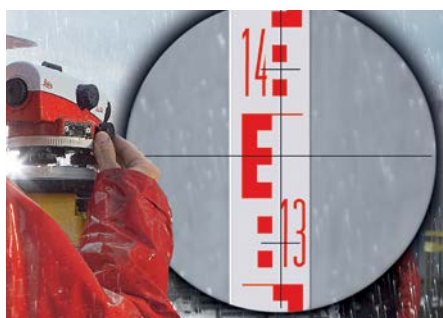

Niveaux Leica NA700

Dur à la tâche et sans compromis

SITE PROOF
by Leica Geosystems

Des performances supérieures et un service exceptionnel

Les niveaux Leica NA700 résistent aux environnements de chantier les plus difficiles. Peu importe que le soleil brille ou qu'il pleuve, en pleine lumière ou à l'ombre, ils réalisent avec fiabilité des mesures extrêmement précises. Même les vibrations de lourds engins de construction n'ont aucune influence sur leur précision. Aucun contrôle régulier en atelier ni ajustement nécessaire, voilà qui fait gagner du temps et économiser de l'argent !

Utilisation facile

Grâce au prisme, l'ajustement du niveau horizontal devient un jeu d'enfant.

Pas de conversion

La lecture se fait directement à côté de la lunette en degrés ou en gon.

Visée confortable

Le viseur permet de régler rapidement et facilement la mire.

Lecture agréable

L'apparence ergonomique et l'image verticale précise évitent que l'utilisateur se fatigue les yeux trop rapidement.

Vue toujours claire

La lunette remplie de nitrogène évite les dépôts de condensation sur la lentille et garantit ainsi une vue dégagée.